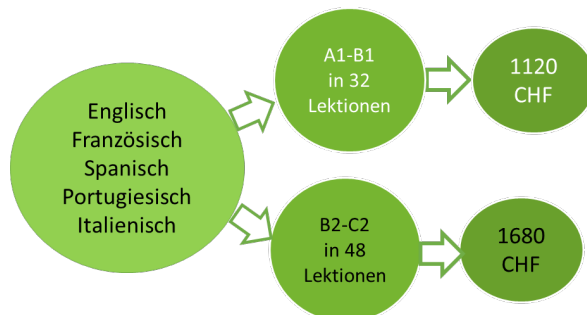

KURSANGEBOT

Je nach Sprache erreichen Sie ein komplettes Niveau in 32 bis 48 Lektionen!

Alle Niveaus gemäss dem Gemeinsamen Europäischen Referenzrahmen.

Weitere Sprachen auf Anfrage.

KURSAUFBAU

INTENSITÄT/WOCHE	TAGE ZEITEN	KURSDAUER	PREIS
EINMAL 90 (1x1.5h)	Mo - Sa Nach Absprache	32 Wochen 48 Lektionen	1680 CHF 4 Raten à 430 CHF*
EINMAL 120 (1x2h)	Mo - Sa Nach Absprache	24 Wochen 48 Lektionen	1680 CHF 4 Raten à 430 CHF*
SEMI-INTENSIV I (2x1.5h)	Mo - Sa Nach Absprache	16 Wochen 48 Lektionen	1680 CHF 4 Raten à 430 CHF*
SEMI-INTENSIV II (2x2h)	Mo - Sa Nach Absprache	14 Wochen 56 Lektionen	1960 CHF 4 Raten à 500 CHF*
INTENSIV I (3x1.5h)	Mo - Sa Nach Absprache	13 Wochen 60 Lektionen	2100 CHF 4 Raten à 710 CHF*
INTENSIV II (3x2h)	Mo - Sa Nach Absprache	10 Wochen 60 Lektionen	2100 CHF 3 Raten à 710 CHF*
SUPER-INTENSIV I (5x2h)	Mo - Sa Nach Absprache	6 Wochen 60 Lektionen	2100 CHF 2 Raten à 1060 CHF*
SUPER-INTENSIV II (5x3h)	Mo - Sa Nach Absprache	4 Wochen 60 Lektionen	2100 CHF 2 Raten à 1060 CHF*
GRAMMATIKKURS (1x2h)	Mo - Sa Nach Absprache	12 Wochen 24 Lektionen	840 CHF 4 Raten à 220 CHF*
KONVERSATIONSKURS (1x2h)	Mo - Sa Nach Absprache	12 Wochen 24 Lektionen	840 CHF 4 Raten à 220 CHF*
REVISIONSKURS (1x2h)	Mo - Sa Nach Absprache	12 Wochen 24 Lektionen	840 CHF 4 Raten à 220 CHF*
PRÜFUNGSVORBEREITUNG (2x1.5h)	Mo - Sa Nach Absprache	8 Wochen 24 Lektionen	840 CHF 2 Raten à 430 CHF*
KINDERKURS (1x1h)	Mo - Sa Nach Absprache	12 Wochen 12 Lektionen	440 CHF 4 Raten à 120 CHF*